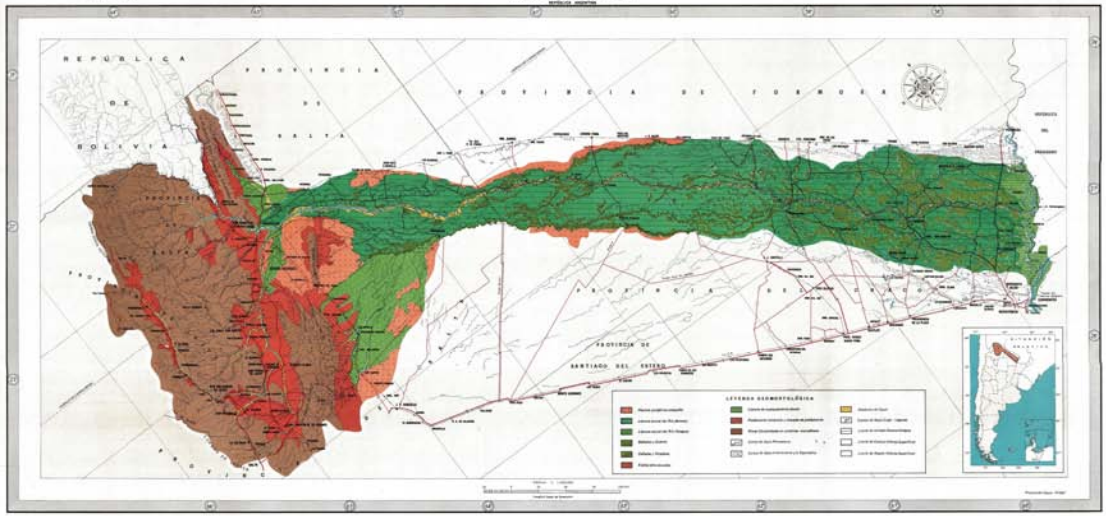

MAPA GEOMORFOLÓGICO DE LA CUENCA HIDRICA DEL RÍO BERMEJO

REFERENCIAS

INSTITUTO NACIONAL DEL AGUA
INSTITUTO NACIONAL DE AEROFOTOGRAFIA
INSTITUTO NACIONAL DE AEROFOTOGRAFIA
INSTITUTO NACIONAL DE AEROFOTOGRAFIA